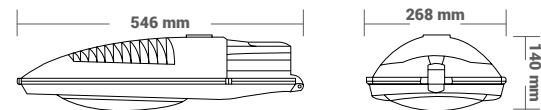

DIMENSIONES

MODELO COBRA LED-S