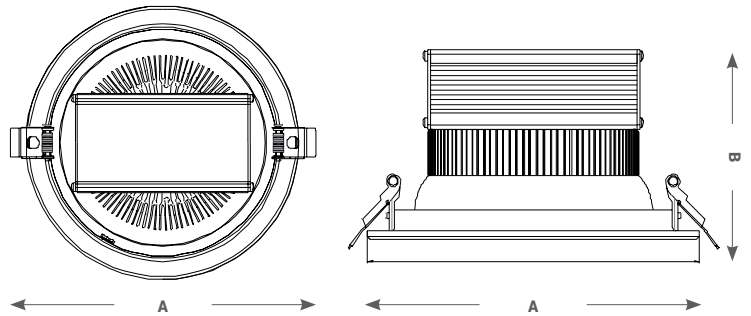

COMPONENTES ELÉCTRICOS Y ÓPTICOS

Luminaria con óptica volumétrica de 6" de diámetro, lo que contribuye a reducir el efecto caverna provocado habitualmente por las luminarias tipo Down Light; THD<20% (armónicas), factor de potencia>0,9. Su vida útil está marcada en 40 mil horas al L70, cuenta con una alta salida luminosa y un bajo deslumbramiento, gracias a su difusor opalino de alta transmisibilidad puede operar en un amplio rango de temperaturas (-25°C hasta 45°C), lo que la hace ideal para aplicaciones exigentes en proyectos donde se requiera alta confiabilidad.

# de Catálogo		ID
Proyecto		
Responsable		

DIMENSIONES

FORMATO	DIMENSIONES		EFICIENCIA	
	A mm	B mm	Watts	LPW
DOWNLIGHT LED-9L850-MV-UL	192	100	10 W	90
DOWNLIGHT LED-18L850-MV-UL	192	110	21 W	86

FOTOMETRÍA