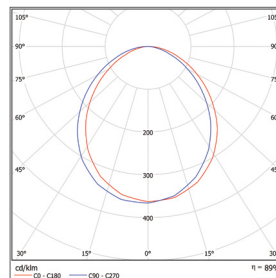

# de Catálogo		ID
Proyecto		
Responsable		

DIMENSIONES

FORMATO	DIMENSIONES		EFICIENCIA	
	A mm	B mm	Watts	LPW
DOWNLIGHT LED-9L850-MV-UL	192	100	10 W	90
DOWNLIGHT LED-18L850-MV-UL	192	110	21 W	86

FOTOMETRÍA