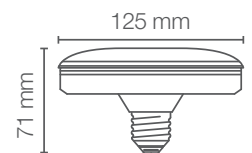

LED CEILING LAMP®

La familia de productos LED CEILING LAMP son idóneos para aplicaciones residenciales con un diseño original y estético con un tamaño ideal para cualquier hogar. Disponible en temperatura: Luz Cálida (3000 K), Blanco Frío (4000 K) y Luz de Día (6500 K) con base E27.

LED CEILING LAMP products are perfect to use in residential applications with an unique and esthetic design and a perfect size to place anywhere. Available in Warm Light (3000 K), Cool Light (4000 K) and Day Light (6500 K) with E27 base.

APLICACIONES / APPLICATIONS

Código Sku	Potencia Power (W)	Equivalencia Equivalence Inc. (W)	Flujo Luminoso Luminous Flux (lm)	IRC CRI	Temp. Color Color Temp. (K)	Vida Útil Life (h)	Acabado Product Finishing	Base Base	Atenuable Dimmable	Dimensiones Dimensions (mm)	Unidades por Caja Units per box
88173	14.5	100	1 300	>80	● 3 000	15 000	Frosted	E27	NO	125 x 71 mm	12
88175	14.5	100	1 400	>80	○ 4 000	15 000	Frosted	E27	NO	125 x 71 mm	12
88176	14.5	100	1 400	>80	● 6 500	15 000	Frosted	E27	NO	125 x 71 mm	12

* En sustitución de lámparas incandescentes / Replacing incandescent lamps.