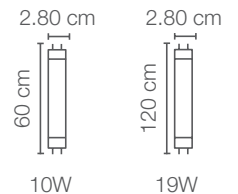

LED T8 SUPERSTAR®

Las lámparas LED T8 SUPERSTAR son ideales para aplicaciones comerciales y corporativas debido a su alto rango de voltaje (100-277 V~) y hasta 40,000 horas de vida. No necesita driver o balastro externo. Disponibles en 60cm y 120cm y en todas las temperaturas de color. Material de vidrio.

LED T8 SUPERSTAR products are perfect for industrial application due to wide voltage range (100-277 V~) and high hours life up to 40,000 hours. Does not need external ballast or driver. Available in 2ft and 4ft and all color temperatures. Glass material.

**HASTA
50%
DE
ECONOMÍA**

SAVES UP TO
SAVINGS

3

AÑOS DE
GARANTÍA

YEAR
WARRANTY

**HASTA
40 000h
VIDA ÚTIL**

PRODUCT
LIFE

100 – 277 V~

**3000K
4000K
5000K
6500K**

APLICACIONES / APPLICATIONS

Código Sku	Potencia Power (W)	Equivalencia Equivalence Halógena (W)	Flujo Luminoso Luminous Flux (lm)	IRC CRI	Temp. Color Color Temp. (K)	Vida Útil Life (h)	Acabado Product Finishing	Base Base	Dimensiones Dimensions (mm)	Unidades por Caja Units per box
80346	10	17	900	>80	3 000	40 000	OPALINO	G13	2.80 X60	25
80347	10	17	1000	>80	4 000	40 000	OPALINO	G13	2.80 X60	25
80348	10	17	1000	>80	5 000	40 000	OPALINO	G13	2.80 X60	25
80349	10	17	1000	>80	6 500	40 000	OPALINO	G13	2.80 X60	25
80350	19	17	1800	>80	3 000	40 000	OPALINO	G13	2.80X120	25
80351	19	17	2000	>80	4 000	40 000	OPALINO	G13	2.80X120	25
80352	19	17	2000	>80	5 000	40 000	OPALINO	G13	2.80X120	25
80353	19	17	2000	>80	6 500	40 000	OPALINO	G13	2.80X120	25

* En sustitución de lámparas fluorescentes tubulares. / Replacing tubular fluorescent lamps.