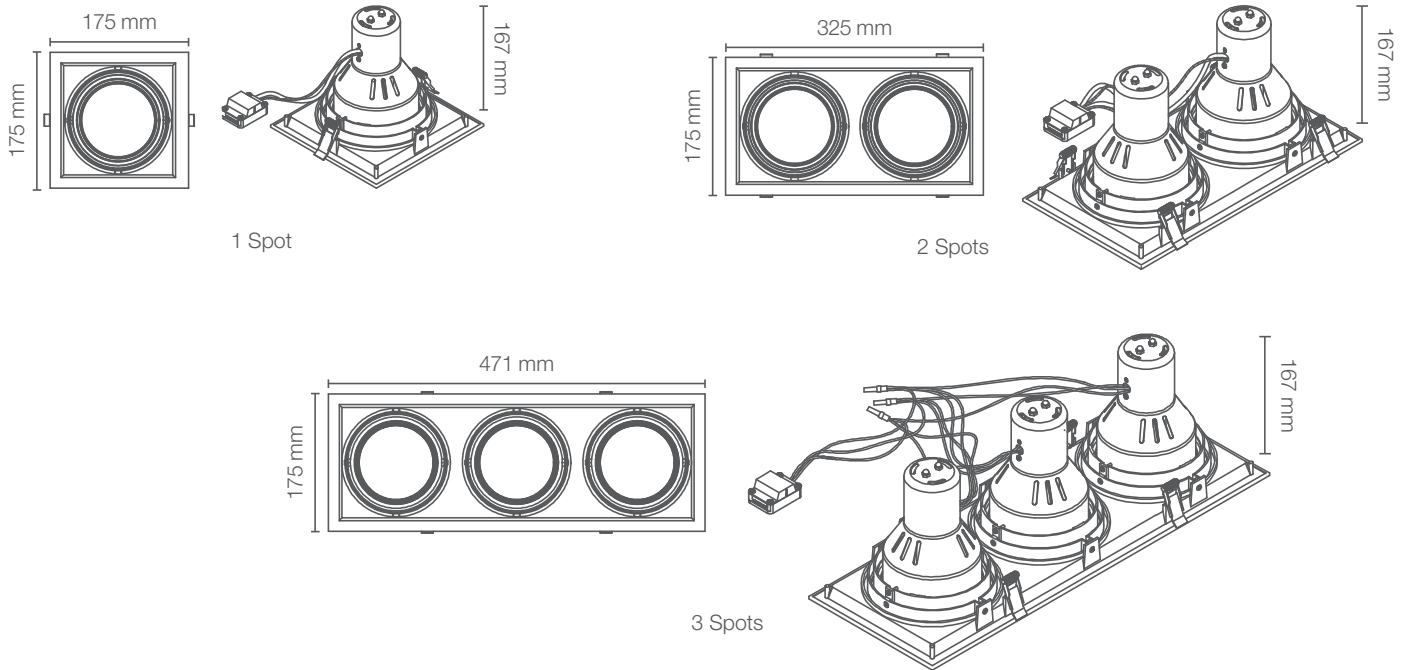

PAR30 E27

AR111 GU10