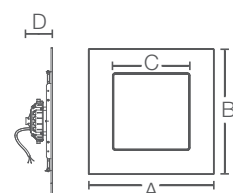

HASTA 50% DE ECONOMÍA

SAVES UP TO SAVINGS

5 AÑOS DE GARANTÍA

YEAR WARRANTY

100 – 277 V~

IP65

IK07

	A (mm)	B (mm)	C (mm)	D (mm)
80W•100W•150W	595	595	400	108
200W	595	595	400	111