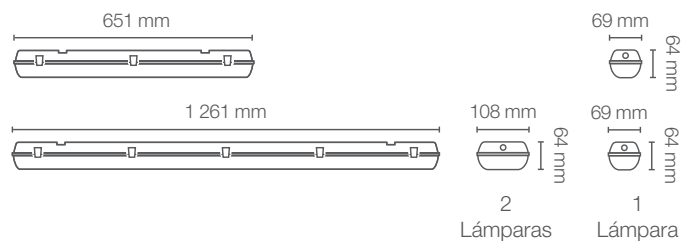

APLICACIONES / APPLICATIONS

- Cámaras frigoríficas
  Cold rooms
- Industrias
  Industries
- Estacionamientos
  Parking lots
- Vapores y Saunas
  Vapors and Saunas

Código Sku	Versión	Material	Potencia Max. Max. Power (W)	Dimensiones Dimensions (mm)	Peso Weight (g)	Color de Producto Product Color	Unidades por Caja Units per box
80461	2 Lámpara	Plástico / Policarbonato	2 x 10	651x69x64	550	Grís	6
80462	1 Lámpara	Plástico / Policarbonato	1 x 20	1261x69x64	710	Grís	8
80463	2 Lámparas	Plástico / Policarbonato	2 x 20	1261x108x64	900	Grís	6

Contenido relacionado con este producto en Realidad Aumentada