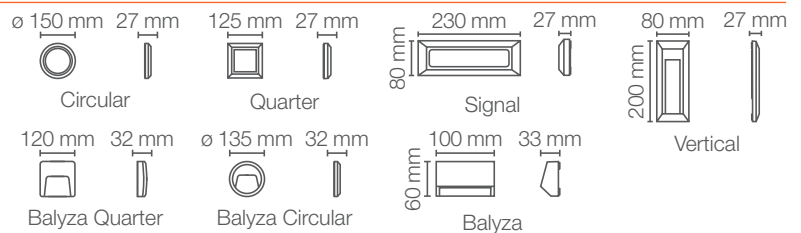

APLICACIONES / APPLICATIONS

Código Sku	Versión	Potencia Power (W)	Flujo Luminoso Luminous Flux (lm)	Ángulo de Apertura Opening Angle	Temp. de Color Color Temp. (K)	IRC CRI	Vida Útil Life (h)	Dimensiones Dimensions (mm)	Color de Producto Product Color	Unidades por caja Units per box
86610	Circular	3	150	110°	3000	>80	30 000	Ø 150 x 27	Negro	24
86611	Circular	3	150	110°	3000	>80	30 000	Ø 150 x 27	Blanco	24
86608	Quarter	3	150	110°	3000	>80	30 000	125 x 125 x 27	Negro	24
86609	Quarter	3	150	110°	3000	>80	30 000	125 x 125 x 27	Blanco	24
86604	Signal	4	180	110°	3000	>80	30 000	230 x 80 x 27	Negro	24
86605	Signal	4	180	110°	3000	>80	30 000	230 x 80 x 27	Blanco	24
86606	Vertical	1	30	140°	3000	>80	30 000	80 x 200 x 27	Negro	24
86607	Vertical	1	30	140°	3000	>80	30 000	80 x 200 x 27	Blanco	24
86612	Balyza	1.5	70	160°	3000	>80	30 000	100 x 60 x 33	Negro	24
86613	Balyza	1.5	70	160°	3000	>80	30 000	100 x 60 x 33	Blanco	24
86689	Balyza Quarter	3	100	112°	3000	>80	30 000	120 x 120 x 32	Negro	24
86690	Balyza Quarter	3	100	112°	3000	>80	30 000	120 x 120 x 32	Blanco	24
86691	Balyza Circular	3	100	104°	3000	>80	30 000	Ø 135 x 32	Negro	24
86692	Balyza Circular	3	100	104°	3000	>80	30 000	Ø 135 x 32	Blanco	24