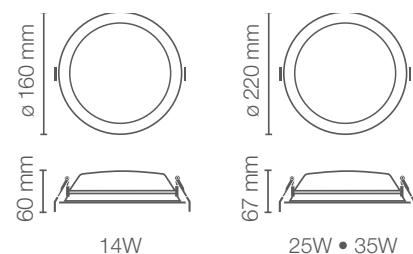

**HASTA
60%
DE
ECONOMÍA**
SAVES UP TO
SAVINGS

3
AÑOS DE
GARANTÍA
YEAR
WARRANTY

100 - 277 V~

IP44

**DIFUSOR DE
ALTA CALIDAD**
HIGH QUALITY
DIFFUSER

**DRIVER
PLUG & PLAY**

**CLIPS
CUBIERTOS DE
GOMA**
RUBBER
COVERED CLIPS