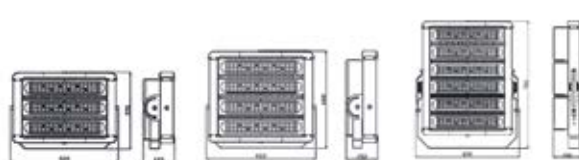

APLICACIONES / APPLICATIONS

Código Sku	Potencia Power (W)	Equivalencia Equivalence AM (W)	Flujo Luminoso Luminous Flux (lm)	Ángulo de Apertura Opening Angle	Temp. de Color Color Temp. (K)	IRC CRI	Vida Útil Life (h)	Dimensiones Dimensions (mm)	Color de Producto Product Color	Unidades por Caja Units per box
86798	300	1 x 600	36000	30°	● 5700	>80	50 000	522X152X370	Negro	1
86799	400	1 X 750	48000	30°	● 5700	>80	50 000	522X152X466	Negro	1
86801	600	1 X 1000	72000	30°	● 5700	>80	50 000	575X152X700	Negro	1
86742	300	1 x 600	36000	60°	● 5700	>80	50 000	522X152X370	Negro	1
86743	400	1 X 750	48000	60°	● 5700	>80	50 000	522X152X466	Negro	1
86745	600	1 X 1000	72000	60°	● 5700	>80	50 000	575X152X700	Negro	1

* En sustitución de lámparas de aditivos metálicos / In the replacement of metal halide lamps.