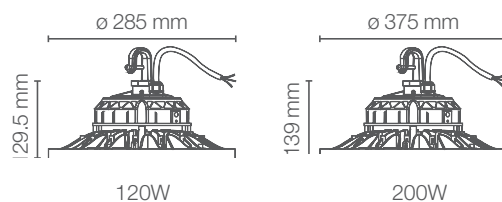

APLICACIONES / APPLICATIONS

- Hangares
  Hangars
- Industrias
  Industries
- Áreas públicas
  Public areas
- Aeropuertos
  Airports
- Establecimientos
  Shops

Código Sku	Potencia Power (W)	Equivalencia Equivalence AM (W)	Flujo Luminoso Luminous Flux (lm)	Ángulo de Apertura Opening Angle	Temp. de Color Color Temp. (K)	IRC CRI	Vida Útil Life (h)	Dimensiones Dimensions (mm)	Atenuable Dimmable	Color de Producto Product Color	Unidades por Caja Units per box
86536	120	1 x 250	16 200	110°	● 5700	>80	50 000	Ø 285 x 129.5	No	Negro Mate	1
86537	200	1 x 400	27 000	110°	● 5700	>80	50 000	Ø 375 x 139	No	Negro Mate	1

* En sustitución de lámparas de aditivos metálicos / In the replacement of metal halide lamps.

Contenido relacionado con este producto en Realidad Aumentada