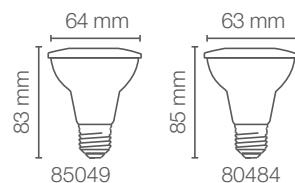

## APLICACIONES / APPLICATIONS

- Ambientes residenciales  
Residential environments
- Hoteles  
Hotels
- Pasillos  
Corridors
- Establecimientos  
Shops
- Museos / Galerías  
Museums / Galleries

Código Sku	Potencia Power (W)	Equivalencia Equivalence Halógena (W)	Voltaje Voltage (V~)	Flujo Luminoso Luminous Flux (lm)	Ángulo de Apertura Opening Angle	IRC CRI	Temp. Color Color Temp. (K)	Vida Útil Life (h)	Base Base	Atenuable Dimmable	Dimensiones Dimensions (mm)	Unidades por Caja Units per box
85049	6	50	120	500	40°	>80	● 6 500	25 000	E27	Si	64 x 83	10
80484	6	50	127	525	25°	>80	● 2 700	25 000	E27	Si	63 x 85	12