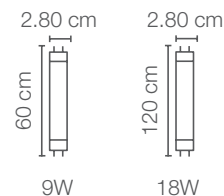

LED T8 SUPERSTAR® SENSOR

Las lámparas LED T8 SUPERSTAR SENSOR son ideales para aplicaciones comerciales y corporativas debido a su alto rango de voltaje (100-277 V~) y hasta 25,000 horas de vida. No necesita driver o balastro externo. Disponibles en 60cm y 120cm y en todas las temperaturas de color. Material de vidrio.

LED T8 SUPERSTAR SENSOR products are perfect for industrial application due to wide voltage range (100-277 V~) and high hours life up to 25,000 hours. Does not need external ballast or driver. Available in 2ft and 4ft and all color temperatures. Glass material.

**HASTA
50%
DE
ECONOMÍA**

SAVES UP TO
SAVINGS

3

AÑOS DE
GARANTÍA

YEAR
WARRANTY

**HASTA
25 000h
VIDA ÚTIL**

PRODUCT
LIFE

100 – 277 V~

**3000K
4000K
5000K
6500K**

APLICACIONES / APPLICATIONS

Código Sku	Potencia Power (W)	Equivalencia Equivalence Halógena (W)	Flujo Luminoso Luminous Flux (lm)	IRC CRI	Temp. Color Color Temp. (K)	Vida Útil Life (h)	Acabado Product Finishing	Base Base	Dimensiones Dimensions (mm)	Unidades por Caja Units per box
80234	9	17	900	>80	3000	25 000	OPALINO	G13	600 X 28	25
80235	9	17	1000	>80	4000	25 000	OPALINO	G13	600 X 28	25
80236	9	17	1000	>80	6500	25 500	OPALINO	G13	600 X 28	25
80237	18	32	1850	>80	3000	25 000	OPALINO	G13	1 200 X 28	25
80238	18	32	2000	>80	4000	25 000	OPALINO	G13	1 200 X 28	25
80239	18	32	2000	>80	6500	25 500	OPALINO	G13	1 200 X 28	25

* En sustitución de lámparas fluorescentes tubulares. / Replacing tubular fluorescent lamps.