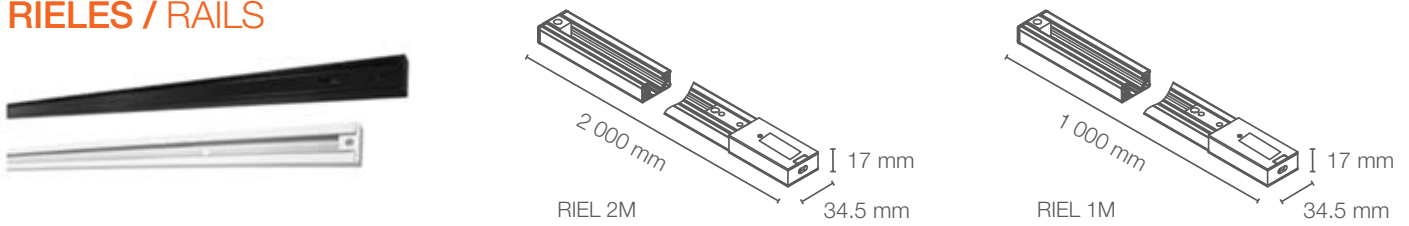

RIELES Y CONECTORES / RAILS AND CONNECTORS

3
AÑOS DE GARANTÍA
YEAR WARRANTY

MATERIAL ALUMINIO
ALUMINUM FINISH

LÁMPARA NO INCLUIDA
LAMP NOT INCLUDED

IP 20

2
COLORES
COLORS

RIELES / RAILS

Código Sku	Versión	Material	Potencia Max. Max. Power (W)	Dimensiones Dimensions (mm)	Peso Weight (g)	Color del Producto Product Color	Spots Max. Por Riel Max. Spots Per Rail	Unidades por caja Units per box
86646	Riel 1M	Aluminio	190	1000 x 34.5 x 17	500	Negro	AR111 - 6 PAR16 - 6 PAR20 - 6 PAR30 LN - 4 PAR38 - 4	12
86647	Riel 1M	Aluminio	190	1000 x 34.5 x 17	500	Blanco	AR111 - 6 PAR16 - 6 PAR20 - 6 PAR30 LN - 4 PAR38 - 4	12
86648	Riel 2M	Aluminio	190	2000 x 34.5 x 17	1000	Negro	AR111 - 11 PAR16 - 11 PAR20 - 11 PAR30 LN - 7 PAR38 - 7	12
86649	Riel 2M	Aluminio	190	2000 x 34.5 x 17	1000	Blanco	AR111 - 11 PAR16 - 11 PAR20 - 11 PAR30 LN - 7 PAR38 - 7	12