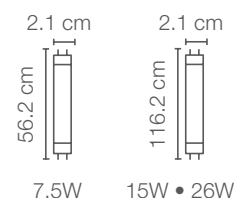

LED T5 SUPERSTAR®

Las lámparas LED T5 SUPERSTAR cuentan con 5 años de garantía y 50,000 horas de vida, el sustituto ideal de tubos fluorescentes T5 de 14W, 28W y 54W ahorrando energía de hasta 50%. Cuentan con driver integrado. Hasta una eficacia de 150 lm/W.

LED T5 SUPERSTAR products offer 5 warranty years and 50,000 hours life and integrated driver. The ideal substitution of 14W, 28W and 54W T5 Fluorescent tubes, saving energy up to 50%. Efficacy up to 150 lm/W.

HASTA 50% DE ECONOMÍA

SAVES UP TO SAVINGS

5 AÑOS DE GARANTÍA

YEAR WARRANTY

HASTA 50 000h VIDA ÚTIL

PRODUCT LIFE

100 - 277 V~

G5

3000K

4000K

5000K

6500K

APLICACIONES / APPLICATIONS

Código Sku	Potencia Power (W)	Equivalencia Equivalence Halógena (W)	Flujo Luminoso Luminous Flux (lm)	IRC CRI	Temp. Color Color Temp. (K)	Vida Útil Life (h)	Acabado Product Finishing	Base Base	Dimensiones Dimensions (mm)	Unidades por Caja Units per box
87892	7.5	17	900	>80	● 3000	50 000	OPALINO	G5	21x56.2	25
85828	7.5	17	900	>80	○ 4000	50 000	OPALINO	G5	21x56.2	25
85829	7.5	17	900	>80	● 6500	50 500	OPALINO	G5	21x56.2	25
85830	15	28	1850	>80	● 3000	50 000	OPALINO	G5	21x116.2	25
85831	15	28	1850	>80	○ 4000	50 000	OPALINO	G5	21x116.2	25
85832	15	28	1850	>80	● 5000	50 000	OPALINO	G5	21x116.2	25
85833	15	28	1850	>80	● 6500	50 500	OPALINO	G5	21x116.2	25
85834	26	54	3600	>80	● 3000	50 000	OPALINO	G5	21x116.2	25
85835	26	54	3900	>80	○ 4000	50 000	OPALINO	G5	21x116.2	25
85836	26	54	3900	>80	● 5000	50 000	OPALINO	G5	21x116.2	25
85837	26	54	3900	>80	● 6500	50 500	OPALINO	G5	21x116.2	25

* En sustitución de lámparas fluorescentes tubulares. / Replacing tubular fluorescent lamps.