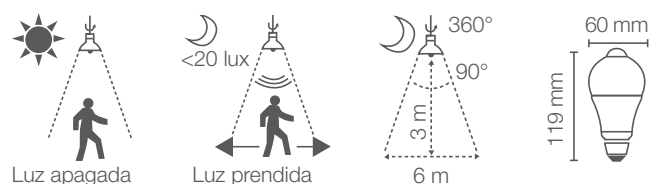

## APLICACIONES / APPLICATIONS

Ambientes residenciales  
Residential environments

Hoteles  
Hotels

Pasillos  
Corridors

Establecimientos  
Shops

Código Sku	Potencia Power (W)	Equivalencia Equivalence Inc. (W)	Flujo Luminoso Luminous Flux (lm)	IRC CRI	Temp. Color Color Temp. (K)	Vida Útil Life (h)	Acabado Product Finishing	Base Base	Atenuable Dimmable	Dimensiones Dimensions (mm)	Unidades por Caja Units per box
88152	9	60	806	>80	3 000	25 000	Frosted	E27	NO	60 x 119 mm	12
88153	9	60	806	>80	6 500	25 000	Frosted	E27	NO	60 x 119 mm	12