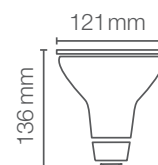

80496 y 80497

APLICACIONES / APPLICATIONS

Ambientes
residenciales
Residential
environments

Hoteles
Hotels

Pasillos
Corridors

Establecimientos
Shops

Museos / Galerías
Museums / Galleries

Jardines
Gardens

Código Sku	Potencia Power (W)	Equivalencia Equivalence Halógena (W)	Flujo Luminoso Luminous Flux (lm)	Ángulo de Apertura Opening Angle	IRC CRI	Temp. Color Color Temp. (K)	Vida Útil Life (h)	Base Base	Atenuable Dimmable	Dimensiones Dimensions (mm)	Unidades por Caja Units per box
80496	13.5	90	1400	30°	>80	● 2 700	25 000	E27	No	136X121	12
80497	13.5	90	1600	30°	>80	● 6 500	25 000	E27	No	136X121	12

* En sustitución de lámparas halógenas / Replacing halogen lamps.