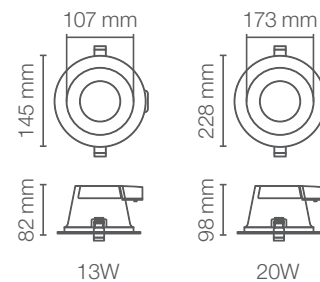

HASTA 50% DE ECONOMÍA
SAVES UP TO SAVINGS

5 AÑOS DE GARANTÍA
YEAR WARRANTY

100 - 277 V~

IP54

DIFUSOR DE ALTA CALIDAD
HIGH QUALITY DIFFUSER

CLIPS CUBIERTOS DE GOMA
RUBBER COVERED CLIPS

RECUBRIMIENTO ANTIDESLUMBRANTE
ANTI-GLARE COATING

3 TEMPERATURAS EN 1
TEMPERATURES IN 1