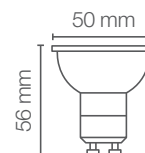

LED PAR16 RGBW®

La familia LED RGBW es un sistema de iluminación controlado vía control remoto que cuenta con control de intensidad y cambio de colores, personaliza tus ambientes con un estilo único con control de atenuación.

LED RGBW REMOTE CONTROL products are a special illumination system controlled by infrared remote control with dimmable controls and change of some colors to personalize your spaces with an unique style with dimming control.

4.5W

APLICACIONES / APPLICATIONS

Código Sku	Potencia Power (W)	Flujo Luminoso Luminous Flux (lm)	Ángulo de Apertura Opening Angle	IRC CRI	Temp. Color Color Temp. (K)	Vida Útil Life (h)	Base Base	Atenuable Dimmable	Dimensiones Dimensions (mm)	Unidades por Caja Units per box
88066	4.5	250	36°	>80	2 700 + RGBW	15 000	GU10	Si**	50 x 56	12

* En sustitución de lámparas incandescentes / Replacing incandescent lamps.

** Atenuable únicamente mediante control remoto (incluido) / Dimmable only by remote control (included).