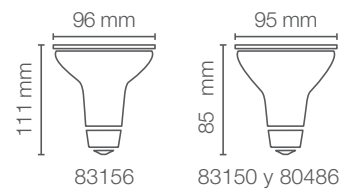

LED PAR30 SUPERSTAR®

Las lámparas PAR30 SUPERSTAR atenuables son ideales para iluminación de acento en base E27, reemplaza a la tecnología de halógeno de 75 W.

The dimmable PAR30 SUPERSTAR lamps are ideal for accent lighting on E27 base, replace the 75 W halogen technology.

SAVES UP TO SAVINGS	YEAR WARRANTY	PRODUCT LIFE	DIMMING	83156 83150	80486

APLICACIONES / APPLICATIONS

Código Sku	Potencia Power (W)	Equivalencia Equivalence Halógena (W)	Voltaje Voltage (V~)	Flujo Luminoso Luminous Flux (lm)	Ángulo de Apertura Opening Angle	IRC CRI	Temp. Color Color Temp. (K)	Vida Útil Life (h)	Base Base	Atenuable Dimmable	Dimensiones Dimensions (mm)	Unidades por Caja Units per box
83156	9	75	120	800	40°	>80	3 000	25 000	E27	Si	96 x 111	10
80486	9.5	75	127	900	25°	>80	2 700	25 000	E27	Si	95 x 85	12

* En sustitución de lámparas halógenas / Replacing halogen lamps.