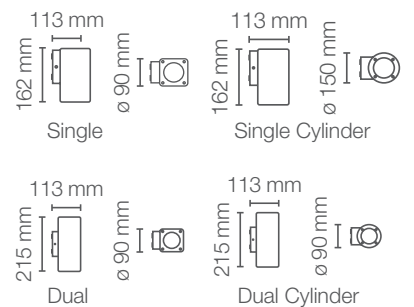

APLICACIONES / APPLICATIONS

Compatible con nuestra línea de lámparas
LED SUPERSTAR PAR16.

Código Sku	Versión	Material	Potencia Max. Max. Power (W)	Base	Dimensiones Dimensions (mm)	Peso Weight (g)	Color de Producto Product Color	Unidades por caja Units per box
86603	Single	Aluminio	1 x 11	GU10	□ 90 x 113 x 162	371	Negro	16
86602	Single	Aluminio	1 x 11	GU10	□ 90 x 113 x 162	371	Blanco	16
86600	Single Cylinder	Aluminio	1 x 11	GU10	○ 90 x 113 x 162	413	Negro	16
86601	Single Cylinder	Aluminio	1 x 11	GU10	○ 90 x 113 x 162	413	Blanco	16
86596	Dual	Aluminio	2 x 11	GU10	□ 90 x 113 x 215	558	Negro	16
86597	Dual	Aluminio	2 x 11	GU10	□ 90 x 113 x 215	558	Blanco	16
86599	Dual Cylinder	Aluminio	2 x 11	GU10	○ 90 x 113 x 215	498	Negro	16
86598	Dual Cylinder	Aluminio	2 x 11	GU10	○ 90 x 113 x 215	498	Blanco	16