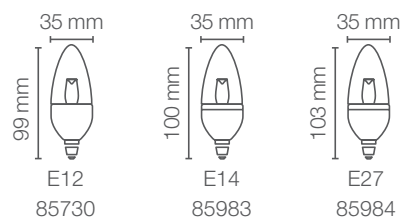

4W E12 Claro   3W E27 Opalino   3W E27 Claro   4W E14   4W E27