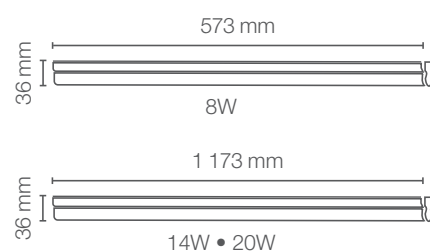

APLICACIONES / APPLICATIONS

Código Sku	Potencia Power (W)	Equivalencia Equivalence Fluor. (W)	Flujo Luminoso Luminous Flux (lm)	Ángulo de Apertura Opening Angle	Temp. de Color Color Temp. (K)	IRC CRI	Vida Útil Life (h)	Dimensiones Dimensions (mm)	Color de Producto Product Color	Unidades por Caja Units per box
86510	8	1 x 17 T8	800	100°	● 3000	>80	30 000	573 x 28 x 36	Blanco	15
86398	8	1 x 17 T8	800	100°	○ 4000	>80	30 000	573 x 28 x 36	Blanco	15
86399	8	1 x 17 T8	800	100°	● 6500	>80	30 000	573 x 28 x 36	Blanco	15
86512	14	1 x 25 T8	1 400	100°	● 3000	>80	30 000	1173 x 28 x 36	Blanco	15
86400	14	1 x 25 T8	1 400	100°	○ 4000	>80	30 000	1173 x 28 x 36	Blanco	15
86401	14	1 x 25 T8	1 400	100°	● 6500	>80	30 000	1173 x 28 x 36	Blanco	15
86514	20	1 x 32 T8	2 000	100°	● 3000	>80	30 000	1173 x 28 x 36	Blanco	15
86402	20	1 x 32 T8	2 000	100°	○ 4000	>80	30 000	1173 x 28 x 36	Blanco	15
86403	20	1 x 32 T8	2 000	100°	● 6500	>80	30 000	1173 x 28 x 36	Blanco	15

* En sustitución de lámparas fluorescentes tubulares / In replacement of tubular fluorescent lamps.