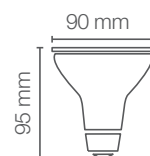

## APLICACIONES / APPLICATIONS

Ambientes  
residenciales  
Residential  
environments

Hoteles  
Hotels

Pasillos  
Corridors

Establecimientos  
Shops

Museos / Galerías  
Museums / Galleries

Código SKU	Potencia Power (W)	Equivalencia Equivalence Halógena (W)	Flujo Luminoso Luminous Flux (lm)	Ángulo de Apertura Opening Angle	IRC CRI	Temp. Color Color Temp. (K)	Vida Útil Life (h)	Base Base	Dimensiones Dimensions (mm)	Unidades por Caja Units per box
80488	9.5	75	900	25°	>80	● 2700	25 000	E27	90x95	12
80489	9.5	75	940	25°	>80	● 6500	25 000	E27	90x95	12