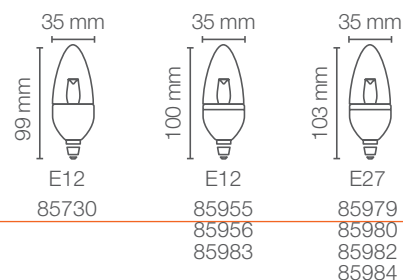

3W E12
Claro

3W E27
Opalino

3W E27
Claro

APLICACIONES / APPLICATIONS

Código Sku	Potencia Power (W)	Equivalencia Inc. (W)	Flujo Luminoso Luminous Flux (lm)	IRC CRI	Temp. Color Color Temp. (K)	Vida Útil Life (h)	Acabado Product Finishing	Base Base	Atenuable Dimmable	Dimensiones Dimensions (mm)	Unidades por Caja Units per box
85955	3	25 W	260	>80	2700	15 000	Frosted	E12	NO	35 x 100	12
85956	3	25 W	260	>80	6500	15 000	Frosted	E12	NO	35 x 100	12
85979	3	25 W	260	>80	2700	15 000	Frosted	E27	NO	35 x 103	12
85980	3	25 W	260	>80	6500	15 000	Frosted	E27	NO	35 x 103	12
85982	3	25 W	260	>80	2700	15 000	Clara	E27	NO	35 x 103	12

* En sustitución de lámparas incandescentes / Replacing incandescent lamps.