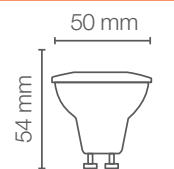

80474 y 80475