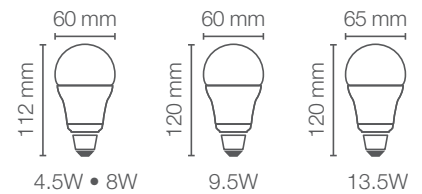

LED CLASSIC A19 SUPERSTAR®

Familia de lámparas de LED ideales para iluminación general, disponibles en dos temperaturas de color: Luz Cálida (3000 K) y Luz de Día (6500 K).
Cuentan con una vida útil de 25 000 horas de vida y multivoltaje (100-240 V~).

LED CLASSIC A19 SUPERSTAR products are suitable for general lighting. Available in two different color temperatures, Warm Light (3000 K) and Day Light (6500 K) possessing up to 25,000 hours life and high voltage range (100-240 V~).

4.5W • 8W • 9.5W

13.5W

HASTA
85%
DE
ECONOMÍA

SAVES UP TO
SAVINGS

3
AÑOS DE
GARANTÍA

YEAR
WARRANTY

HASTA
25 000h
VIDA ÚTIL

PRODUCT
LIFE

100 - 240 V~

APLICACIONES / APPLICATIONS

Código Skü	Potencia Power (W)	Equivalencia Equivalence Inc. (W)	Flujo Luminoso Luminous Flux (lm)	IRC CRI	Temp. Color Color Temp. (K)	Vida Útil Life (h)	Acabado Product Finishing	Base Base	Atenuable Dimmable	Dimensiones Dimensions (mm)	Unidades por Caja Units per box
85965	4.5	40	480	>80	3000	25 000	Frosted	E27	No	Ø 60 x 112	12
85966	4.5	40	480	>80	6500	25 000	Frosted	E27	No	Ø 60 x 112	12
85967	8	60	800	>80	3000	25 000	Frosted	E27	No	Ø 60 x 112	12
85968	8	60	800	>80	6500	25 000	Frosted	E27	No	Ø 60 x 112	12
85969	9.5	75	1018	>80	3000	25 000	Frosted	E27	No	Ø 60 x 120	12
85970	9.5	75	1018	>80	6500	25 000	Frosted	E27	No	Ø 60 x 120	12
85971	13.5	100	1521	>80	3000	25 000	Frosted	E27	No	Ø 65 x 120	12
85972	13.5	100	1521	>80	6500	25 000	Frosted	E27	No	Ø 65 x 120	12

* En sustitución de lámparas incandescentes / Replacing incandescent lamps.