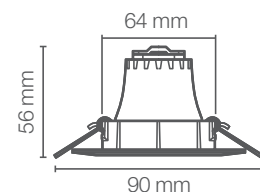

LEDVANCE® FOCOLUM

Luminaria para empotrar tipo spot. Disponible en versión redondo y cuadrado, en temperatura Luz Cálida (3000 K). De fácil y rápida instalación.

Luminaire to embed, spot type. Available in round and square versions, in Warm Light temperature: (3000 K). Quick and easy to install.

- **HASTA 90% DE ECONOMÍA**

  SAVES UP TO SAVINGS
- **3 AÑOS DE GARANTÍA**

  YEAR WARRANTY
- **100 – 240 V~**
- **IP 20**
- **FOCO AJUSTABLE 180°**

  LAMP ADJUSTABLE 180°
- **FLUJO LUMINOSO IDEAL PARA APLICACIONES RESIDENCIALES**

  LUMINOUS FLUX IDEAL FOR RESIDENTIAL APPLICATIONS

APLICACIONES / APPLICATIONS

Código Sku	Potencia Power (W)	Equivalencia Equivalence Halógeno (W)	Flujo Luminoso Luminous Flux (lm)	Ángulo de Apertura Opening Angle	Temp. de Color Color Temp. (K)	Vida Útil Life (h)	IRC CRI	Dimensiones Dimensions (mm)	Color de Producto Product Color	Unidades por Caja Units per box
86434	3.3	35	270	36°	● 3 000	25 000	> 80	□ 90 x 90 x 56	Blanco	6
86435	3.3	35	270	36°	● 3 000	25 000	> 80	○ Ø 90 x 56	Blanco	6

* En sustitución de lámparas halógenas convencionales / In replacement of conventional halogen lamps.

Contenido relacionado con este producto en Realidad Aumentada