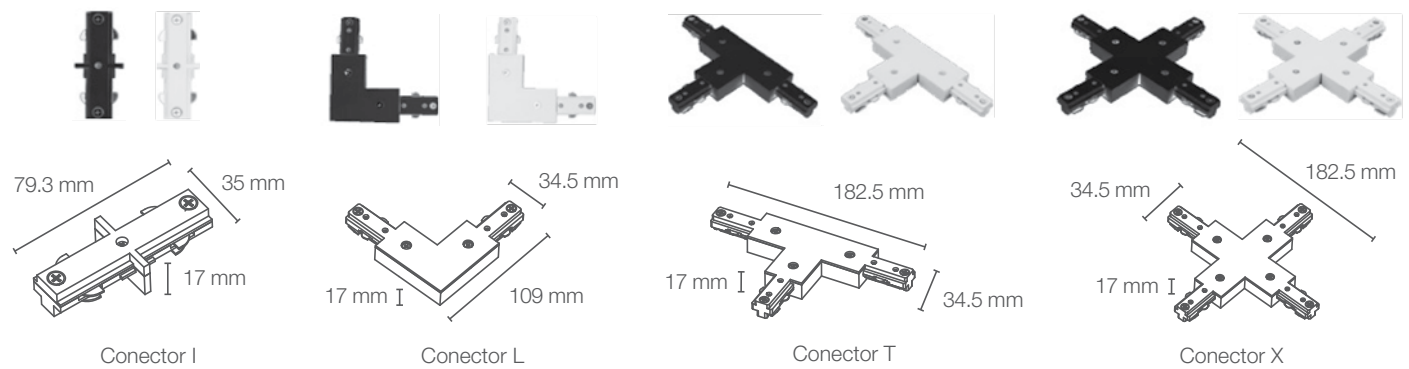

CONECTORES / CONNECTORS

Código Sku	Versión	Material	Potencia Max. Max. Power (W)	Dimensiones Dimensions (mm)	Peso Weight (g)	Color del Producto Product Color	Unidades por caja Units per box
86650	Conector I	Aluminio	190	79.3 x 35 x 17	28	Negro	12
86651	Conector I	Aluminio	190	79.3 x 35 x 17	28	Blanco	12
86652	Conector L derecho	Aluminio	190	109 x 34.5 x 17	104	Negro	12
86653	Conector L derecho	Aluminio	190	109 x 34.5 x 17	104	Blanco	12
86758	Conector L izquierdo	Aluminio	190	109 x 34.5 x 17	104	Negro	12
86759	Conector L izquierdo	Aluminio	190	109 x 34.5 x 17	104	Blanco	12
86722	Conector T derecho	Aluminio	190	182.5 x 34.5 x 17	148	Negro	12
86723	Conector T derecho	Aluminio	190	182.5 x 34.5 x 17	148	Blanco	12
86760	Conector T izquierdo	Aluminio	190	182.5 x 34.5 x 17	148	Negro	12
86761	Conector T izquierdo	Aluminio	190	182.5 x 34.5 x 17	148	Blanco	12
86724	Conector X	Aluminio	190	182.5 x 34.5 x 17	196	Negro	12
86725	Conector X	Aluminio	190	182.5 x 34.5 x 17	196	Blanco	12