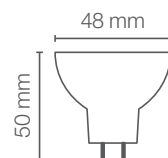

LED MR16 VALUE®

La familia LED MR16 Value son ideales para iluminación de acento en aplicaciones residenciales y comerciales, disponibles en temperatura: Luz Cálida (2700 K), (3000 K), Luz Neutra (4000 K) y Luz de Día (6500 K). Reemplazan a la tecnología de halógeno de 50 W. ¡Incluye porta lámpara para evitar accidentes!

LED MR16 VALUE products are perfect for accent lighting at residential and hospitality applications. Available in Temperatures (2700 K), (3000 K), (4000 K) and (6500 K). Includes lamp holder to avoid accidents!