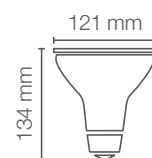

## APLICACIONES / APPLICATIONS

Código Skü	Potencia Power (W)	Equivalencia Equivalence Halógena (W)	Flujo Luminoso Luminous Flux (lm)	Ángulo de Apertura Opening Angle	IRC CRI	Temp. Color Color Temp. (K)	Vida Útil Life (h)	Base Base	Dimensiones Dimensions (mm)	Unidades por Caja Units per box
80494	13.5	90	1400	30°	>80	● 2700	25 000	E27	121X134	12
80495	13.5	90	1500	30°	>80	● 6500	25 000	E27	121X134	12