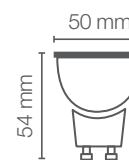

80474,80475 80480,80481

APLICACIONES / APPLICATIONS

Código Sku	Potencia Power (W)	Equivalencia Equivalence Halógena (W)	Voltaje Voltage (V)	Flujo Luminoso Luminous Flux (lm)	Ángulo de Apertura Opening Angle	IRC CRI	Temp. Color Color Temp. (K)	Vida Util Life (h)	Base Base	Atenuable Dimmable	Dimensiones Dimensions (mm)	Unidades por Caja Units per box
85820	5	50	120	350	35°	>80	● 2 700	25 000	GU10	Si	49 x 55	6
84499	6	60	120	450	35°	>80	● 3 000	25 000	GU10	Si	49 x 55	6
80476	5.5	60	127	550	35°	>80	● 2 700	25 000	GU10	Si	50 x 57	12
80480	6	60	100-240	525	35°	>80	● 2 700	25 000	GU10	No	54 x 50	12
80481	6	60	100-240	550	35°	>80	● 6 500	25 000	GU10	No	54 x 50	12

* En sustitución de lámparas halógenas / Replacing halogen lamps.