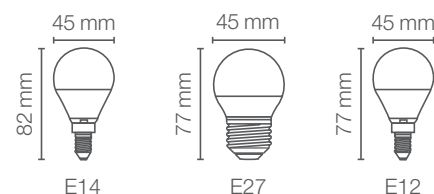

### APLICACIONES / APPLICATIONS

Código Sku	Potencia Power (W)	Equivalencia Inc. (W)	Flujo Luminoso Luminous Flux (lm)	IRC CRI	Temp. Color Color Temp. (K)	Vida Útil Life (h)	Acabado Product Finishing	Base Base	Atenuable Dimmable	Dimensiones Dimensions (mm)	Unidades por Caja Units per box
85961	3	25 W	260	>80	2700	15 000	Frosted	E12	NO	45 x 77	12
85962	3	25 W	260	>80	6500	15 000	Frosted	E12	NO	45 x 77	12
85973	3	25 W	260	>80	2700	15 000	Frosted	E14	NO	45 x 82	12
85974	3	25 W	260	>80	6500	15 000	Frosted	E14	NO	45 x 82	12
85975	3	25 W	260	>80	2700	15 000	Frosted	E27	NO	45 x 77	12
85976	3	25 W	260	>80	6500	15 000	Frosted	E27	NO	45 x 77	12