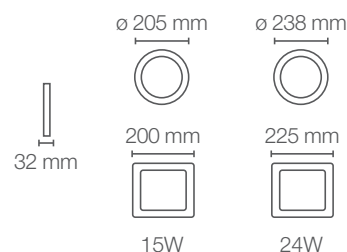

## APLICACIONES / APPLICATIONS

Código Sku	Potencia Power (W)	Equivalencia Equivalence CFL (W)	Flujo Luminoso Luminous Flux (lm)	Ángulo de Apertura Opening Angle	Temp. de Color Color Temp. (K)	Vida Útil Life (h)	IRC CRI	Dimensiones Dimensions (mm)	Color de Producto Product Color	Unidades por Caja Units per box
86490	15	2 x 15	1 125	120°	3000	30 000	> 80	∅ 205 x 32	Blanco	10
86491	15	2 x 15	1 125	120°	3000	30 000	> 80	200 x 200 x 32	Blanco	10
86492	15	2 x 15	1 125	120°	6500	30 000	> 80	∅ 205 x 32	Blanco	10
86493	15	2 x 15	1 125	120°	6500	30 000	> 80	200 x 200 x 32	Blanco	10
86494	24	2 x 23	1 800	120°	3000	30 000	> 80	∅ 238 x 32	Blanco	10
86495	24	2 x 23	1 800	120°	3000	30 000	> 80	225 x 225 x 32	Blanco	10
86496	24	2 x 23	1 800	120°	6500	30 000	> 80	∅ 238 x 32	Blanco	10
86497	24	2 x 23	1 800	120°	6500	30 000	> 80	225 x 225 x 32	Blanco	10