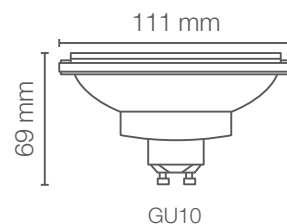

LED SUPERIOR AR111 IRC90

La lámparas AR111 aseguran una iluminación profesional, debido a su alto IRC (90%), ideal para boutiques, showrooms, galerías, museos, etc. donde se requiera una alta fidelidad de color

*Ideales para luminarias LEDVANCE Tracklight y LEDVANCE Multispot.

The AR111 lamps ensure professional lighting, due to its high IRC (90%), ideal for boutiques, showrooms, galleries, museums, etc. where high color fidelity is required

*Ideal for LEDVANCE Tracklight and LEDVANCE Multispot Luminaires.

**HASTA
90%
DE
ECONOMÍA**

SAVES UP TO
SAVINGS

3

AÑOS DE
GARANTÍA

YEAR
WARRANTY

**HASTA
25 000h
VIDA ÚTIL
GU10**

PRODUCT
LIFE

100 - 277 V~

APLICACIONES / APPLICATIONS

Código Sku	Potencia Power (W)	Equivalencia Equivalence Halógena (W)	Flujo Luminoso Luminous Flux (lm)	Ángulo de Apertura Opening Angle	IRC CRI	Temp. Color Color Temp. (K)	Vida Útil Life (h)	Base Base	Atenuable Dimmable	Dimensiones Dimensions (mm)	Unidades por Caja Units per box
80176	10	75	750	12°	>90	● 2 700	25 000	GU10	No	111 x 69	12
80177	10	75	750	24°	>90	● 2 700	25 000	GU10	No	111 x 69	12

* En sustitución de lámparas halógenas / Replacing halogen lamps.