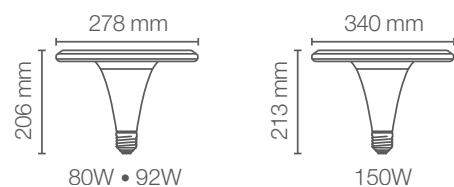

APLICACIONES / APPLICATIONS

Código Sku	Potencia Power (W)	Equivalencia Equivalence Inc. (W)	Flujo Luminoso Luminous Flux (lm)	IRC CRI	Temp. Color Color Temp. (K)	Vida Útil Life (h)	Base Base	Atenuable Dimmable	Dimensiones Dimensions (mm)	Unidades por Caja Units per box
88149	80	175	8 500	>80	● 6 500	25 000	E40	NO	278 x 206	2
88150	92	250	12 000	>80	● 6 500	25 000	E40	NO	278 x 206	2
88151	150	400	18 000	>80	● 6 500	25 000	E40	NO	340 x 213	2

* En sustitución de lámparas de aditivo metálico. / Replacing metal halide lamps.