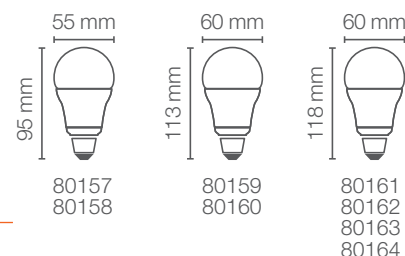

APLICACIONES / APPLICATIONS

Pasillos
Corridors

Recámaras
Rooms

Salas
Living rooms

Ambientes
residenciales
Residential
environments

Oficinas
Offices

Cuartos de Lavado
Laundry rooms

	Código Skü	Potencia Power (W)	Equivalencia Equivalence Inc. (W)	Flujo Luminoso Luminous Flux (lm)	IRC CRI	Temp. Color Color Temp. (K)	Vida Útil Life (h)	Acabado Product Finishing	Base Base	Atenuable Dimmable	Dimensiones Dimensions (mm)	Unidades por Caja Units per box
MTO	80513	5	40 W	450	>80	2700	10 000	Frosted	E27	NO	55 x 95	12
	80157	5	40 W	450	>80	3000	10 000	Frosted	E27	NO	55 x 95	12
MTO	80514	5	40 W	450	>80	4000	10 000	Frosted	E27	NO	55 x 95	12
	80158	5	40 W	450	>80	6500	10 000	Frosted	E27	NO	55 x 95	12
MTO	80515	8.5	40 W	800	>80	2700	10 000	Frosted	E27	NO	60 x 113	12
	80159	8.5	60 W	800	>80	3000	10 000	Frosted	E27	NO	60 x 113	12
MTO	80516	8.5	60 W	800	>80	4000	10 000	Frosted	E27	NO	60 x 113	12
	80160	8.5	60 W	800	>80	6500	10 000	Frosted	E27	NO	60 x 113	12
	80161	11	75 W	1000	>80	3000	10 000	Frosted	E27	NO	60 x 118	12
	80162	11	75 W	1000	>80	6500	10 000	Frosted	E27	NO	60 x 118	12
	80163	13	100 W	1500	>80	3000	10 000	Frosted	E27	NO	60 x 118	12
	80164	13	100 W	1500	>80	6500	10 000	Frosted	E27	NO	60 x 118	12

* En sustitución de lámparas incandescentes / Replacing incandescent lamps.