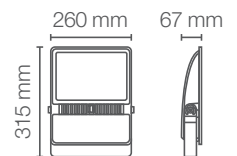

LEDVANCE® FLOODLIGHT ASYMMETRICAL

Proyector de LED de alta potencia para iluminación de exteriores hasta 25 metros de altura. Instalación fácil y rápida. No es necesario el uso de lámparas complementarias. Disponible en temperatura de color: Luz Cálida (3000 K) y Blanco Frío (5000 K).

LED projector for outdoor lighting. Easy and fast installing. No need of additional lamps. Available in two versions: Warm Light (3000 K) and Cool Light (5000 K).

**HASTA
50%
DE
ECONOMÍA**

SAVES UP TO
SAVINGS

5

AÑOS DE
GARANTÍA

YEAR
WARRANTY

100 – 277 V~

IK08

IP 65

APLICACIONES / APPLICATIONS

Código Sku	Potencia Power (W)	Equivalencia Equivalence AM (W)	Flujo Luminoso Luminous Flux (lm)	Ángulo de Apertura Opening Angle	Temp. de Color Color Temp. (K)	IRC CRI	Vida Útil Life (h)	Dimensiones Dimensions (mm)	Color de Producto Product Color	Unidades por Caja Units per box
86588	150	1 x 250	13 500	100°	3000	>80	50 000	260 x 67 x 315	Negro	1
86589	150	1 x 250	13 500	100°	5000	>80	50 000	260 x 67 x 315	Negro	1

* En sustitución de lámparas de aditivos metálicos / In the replacement of metal halide lamps.