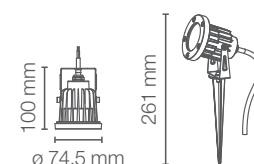

**2**  
AÑOS DE GARANTÍA  
YEAR WARRANTY

**FÁCIL INSTALACIÓN**  
EASY TO INSTALL

**100 – 240 V~**

**IP67**

**INCLUYE LLAVE HEXAGONAL**  
INCLUDES HEXAGON WRENCH