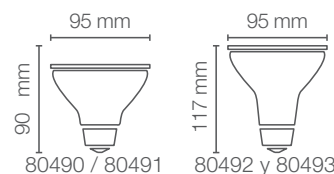

LED PAR30 SUPERSTAR® IP65

Las lámparas PAR30 SUPERSTAR son ideales para iluminación de acento en exteriores, ya que cuentan con IP65, disponibles en Temperatura de color Cálida (2 700 K y 3 000 K) y Luz de Día (6 500 K).

PAR30 SUPERSTAR lamps are ideal for outdoor accent lighting as it has IP65, available in Warm color temperature (2 700 K and 3 000 K) and Daylight (6 500 K)

**HASTA
80%
DE
ECONOMÍA**

SAVES UP TO
SAVINGS

3

AÑOS DE
GARANTÍA

YEAR
WARRANTY

**HASTA
25 000h
VIDA ÚTIL**

PRODUCT
LIFE

IP65

100-240 V~

85079

100-277 V~

APLICACIONES / APPLICATIONS

Código Sku	Potencia Power (W)	Equivalencia Equivalence Halógena (W)	Flujo Luminoso Luminous Flux (lm)	Ángulo de Apertura Opening Angle	IRC CRI	Temp. Color Color Temp. (K)	Vida Útil Life (h)	Base Base	Atenuable Dimmable	Dimensiones Dimensions (mm)	Unidades por Caja Units per box
85079	10		800	25°	>80	● 3 000	25 000	E27	No		10
80490	9.5	75	900	25°	>80	● 2 700	25 000	E27	No	95 x 90	12
80491	9.5	75	1000	25°	>80	● 6 500	25 000	E27	No	95 x 90	12
80492	9.5	75	900	25°	>80	● 2 700	25 000	E27	No	95 x 117	12
80493	9.5	75	1000	25°	>80	● 6 500	25 000	E27	No	95 x 117	12

* En sustitución de lámparas halógenas / Replacing halogen lamps.