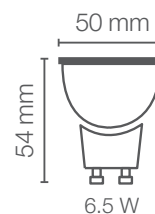

**3**

AÑOS DE  
GARANTÍA

YEAR  
WARRANTY

**HASTA  
25 000h  
VIDA ÚTIL**

PRODUCT  
LIFE

**100 – 240 V~**