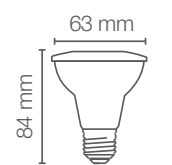

80482 y 80483