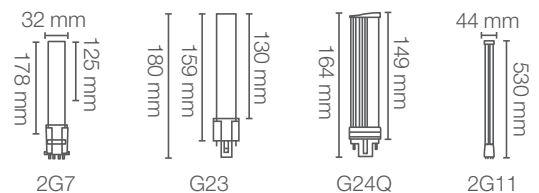

## APLICACIONES / APPLICATIONS

Código Sku	Potencia Power (W)	Equivalencia Equivalence Inc. (W)	Flujo Luminoso Luminous Flux (lm)	IRC CRI	Temp. Color Color Temp. (K)	Vida Útil Life (h)	Acabado Product Finishing	Base Base	Atenuable Dimmable	Dimensiones Dimensions (mm)	Unidades por Caja Units per box
85191	6	13 (Dulux S)	490	>80	● 2 700	30 000	Frosted	G23	No	159 x 130 x 180	20
85192	6	13 (Dulux S)	540	>80	○ 4 000	30 000	Frosted	G23	No	159 x 130 x 180	20
85193	6	13 (Dulux S)	540	>80	● 6 500	30 000	Frosted	G23	No	159 x 130 x 180	20
85194	6	13 (Dulux SE)	490	>80	● 2 700	30 000	Frosted	2G7	No	125 x 32 x 178	20
85195	6	13 (Dulux SE)	540	>80	○ 4 000	30 000	Frosted	2G7	No	125 x 32 x 178	20
80113	6	13 (Dulux SE)	540	>80	● 6 500	30 000	Frosted	2G7	No	125 x 32 x 178	20
80114	17	40 (Dulux L)	2000	>80	● 2 700	30 000	Frosted	2G11	No	44 x 530	30
80115	17	40 (Dulux L)	2200	>80	○ 4 000	30 000	Frosted	2G11	No	44 x 530	30
80116	17	40 (Dulux L)	2200	>80	● 6 500	30 000	Frosted	2G11	No	44 x 530	30
80117	8	26 (Dulux DE)	720	>80	● 2 700	30 000	Frosted	G24Q	No	164 x 149	50
80118	8	26 (Dulux DE)	800	>80	○ 4 000	30 000	Frosted	G24Q	No	164 x 149	50
80119	8	26 (Dulux DE)	800	>80	● 6 500	30 000	Frosted	G24Q	No	164 x 149	50