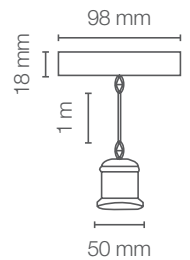

APLICACIONES / APPLICATIONS

Salas
Living

Recámaras
Rooms

Áreas Gastronómicas
Gastronomic areas

Restaurantes
Restaurants

Establecimientos
Shops

Compatible con nuestra línea de lámparas LED VINTAGE 1906.

Código Sku	Material	Potencia Max. Max. Power (W)	Base	Dimensiones Dimensions (mm)	Color de Producto Product Color	Unidades por Caja Units per box
86730	Acero	LED 31W o INCANDESCENTE 40W	E27	Ø 98 x 1000	Negro	12
86731	Acero	LED 31W o INCANDESCENTE 40W	E27	Ø 98 x 1000	Bronce	12