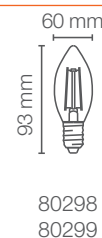

## APLICACIONES / APPLICATIONS

Código Sku	Potencia Power (W)	Equivalencia Inc. (W)	Flujo Luminoso Luminous Flux (lm)	IRC CRI	Temp. Color Color Temp. (K)	Vida Útil Life (h)	Acabado Product Finishing	Base Base	Atenuable Dimmable	Dimensiones Dimensions (mm)	Unidades por Caja Units per box
80296	7	60 W	725	>80	2 500	20 000	Ambar	E27	NO	60 x 104	12
80298	2.5	25 W	225	>80	2 500	20 000	Ambar	E27	NO	60 x 93	12
80299	4.5	40 W	420	>80	2 500	20 000	Ambar	E27	NO	60 x 93	12