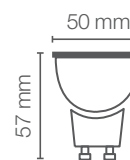

LED PAR16 SUPERSTAR®

Las lámparas PAR16 SUPERSTAR son ideales para destacar objetos (cuadros, esculturas, rasgos arquitectónicos, etc) y lugares (baños de luz en las paredes y la luz de teatro).

LED PAR16 SUPERSTAR lamps are ideal for highlighting objects (paintings, sculptures, architectural features, etc) and places (light baths on the walls and theater light). Available in dimmable version.

SAVES UP TO SAVINGS

YEAR WARRANTY

PRODUCT LIFE

85820 84499

80476

80480 80481

DIMMING

80476

80474,80475 80480,80481

APLICACIONES / APPLICATIONS

Código Sku	Potencia Power (W)	Equivalencia Equivalence Halógena (W)	Voltaje Voltage (V)	Flujo Luminoso Luminous Flux (lm)	Ángulo de Apertura Opening Angle	IRC CRI	Temp. Color Color Temp. (K)	Vida Util Life (h)	Base Base	Atenuable Dimmable	Dimensiones Dimensions (mm)	Unidades por Caja Units per box
85820	5	50	120	350	35°	>80	● 2 700	25 000	GU10	Si	49 x 55	6
84499	6	60	120	450	35°	>80	● 3 000	25 000	GU10	Si	49 x 55	6
80476	5.5	60	127	550	35°	>80	● 2 700	25 000	GU10	Si	50 x 57	12
80480	6	60	100-240	525	35°	>80	● 2 700	25 000	GU10	No	54 x 50	12
80481	6	60	100-240	550	35°	>80	● 6 500	25 000	GU10	No	54 x 50	12

* En sustitución de lámparas halógenas / Replacing halogen lamps.