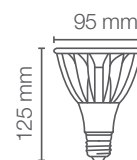

LED PAR30 HCI SUPERSTAR®

Las lámparas LED PAR30 HCI SUPERSTAR son ideales para aplicaciones comerciales y profesionales, ya que cuentan con alto flujo luminoso de hasta 3100 lúmenes con opciones de IRC 80 e IRC 90 con base E27. Disponible en 15° y 30° en temperaturas de color desde 3000 K hasta 6500 K, sustituyendo lámparas de aditivos metálicos cerámicos HCI PAR30 de 70 W.

LED PAR30 HCI SUPERSTAR are perfect for commercial and professional applications due high luminous flux up to 3100lm with two options of CRI of 80 and 90 with E27 base. Available in 15° and 30° and color temperatures from 3000 K up to 6500 K, the perfect replacement for 70 W PAR30 HCI Halogen Lamps.

- SAVES UP TO SAVINGS
- YEAR WARRANTY
- PRODUCT LIFE
- VOLTAGE RANGE
- COLOR TEMPERATURES
- HIGH LUMINOUS FLOW
- LED COB

APLICACIONES / APPLICATIONS

Código Sku	Potencia Power (W)	Equivalencia Equivalence Halógena (W)	Flujo Luminoso Luminous Flux (lm)	Ángulo de Apertura Opening Angle	IRC CRI	Temp. Color Color Temp. (K)	Vida Útil Life (h)	Base Base	Atenuable Dimmable	Dimensiones Dimensions (mm)	Unidades por Caja Units per box
88133	29	75	3000	15	>80	● 3000	15000	E27	NO	95X125	12
88134	29	75	3000	15	>80	○ 4000	15000	E27	NO	95X125	12
88135	29	75	3000	15	>80	● 6500	15000	E27	NO	95X125	12
88136	29	75	3000	30	>80	● 3000	15000	E27	NO	95X125	12
88137	29	75	3000	30	>80	○ 4000	15000	E27	NO	95X125	12
88138	29	75	3000	30	>80	● 6500	15000	E27	NO	95X125	12
87958	37	75	3100	15	>90	● 3000	15000	E27	NO	95X125	12
87959	37	75	3100	15	>90	○ 4000	15000	E27	NO	95X125	12
87960	37	75	3100	30	>90	● 3000	15000	E27	NO	95X125	12
87961	37	75	3100	30	>90	○ 4000	15000	E27	NO	95X125	12

* En sustitución de lámparas halógenas / Replacing halogen lamps.