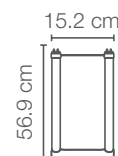

LED T8 CURVALUM SUPERSTAR®

Las lámparas LED T8 CURVALUM SUPERSTAR ofrecen el reemplazo ideal de tubos fluorescentes de 32W, cuentan con driver integrado ahorrando energía de hasta 50%. Driver integrado. Disponible en temperatura Blanco Frío (4000 K) y Luz de Día (6500 K).

LED T8 CURVALUM SUPERSTAR are the ideal fluorescent tubes substitution, offering integrated driver and saving energy up to 50%. Available in Cool Light (4000 K) and Day Light (6500 K) temperature.

HASTA
50%
DE
ECONOMÍA

SAVES UP TO
SAVINGS

3
AÑOS DE
GARANTÍA

YEAR
WARRANTY

HASTA
50 000h
VIDA ÚTIL

PRODUCT
LIFE

120 - 277 V~

APLICACIONES / APPLICATIONS

Código Sku	Potencia Power (W)	Equivalencia Equivalence Halógena (W)	Flujo Luminoso Luminous Flux (lm)	IRC CRI	Temp. Color Color Temp. (K)	Vida Útil Life (h)	Acabado Product Finishing	Base Base	Dimensiones Dimensions (mm)	Unidades por Caja Units per box
86341	18	32	2200	>80	○ 4000	50 000	OPALINO	G13	15.2X56.9	12
86342	18	32	2200	>80	● 6500	50 000	OPALINO	G13	15.2X56.9	12

* En sustitución de lámparas fluorescentes tubulares. / Replacing tubular fluorescent lamps.