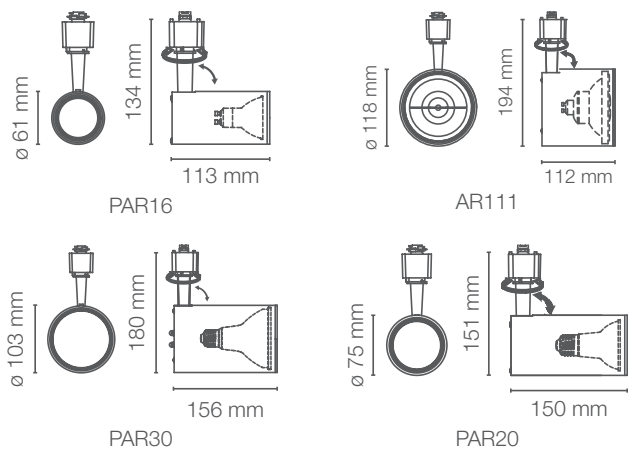

APLICACIONES / APPLICATIONS

- Establecimientos
  Shops
- Oficinas
  Offices
- Pasillos
  Corridors
- Ambientes
  residenciales
  Residential
  environments

Compatible con nuestra línea de lámparas LED SUPERSTAR.

Código Sku	Versión	Material	Potencia Max. Max. Power (W)	Base	Dimensiones Dimensions (mm)	Peso Weight (g)	Color de Producto Product Color	Unidades por caja Units per box
86636	AR111	Aluminio	14	GU10	112 x 118 x 194	440	Negro	12
86637	AR111	Aluminio	14	GU10	112 x 118 x 194	440	Blanco	12
86632	PAR16	Aluminio	11	GU10	113 x 61 x 134	235	Negro	12
86633	PAR16	Aluminio	11	GU10	113 x 61 x 134	235	Blanco	12
86638	PAR20	Aluminio	7	E27	150 x 75 x 151	340	Negro	12
86639	PAR20	Aluminio	7	E27	150 x 75 x 151	340	Blanco	12
86640	PAR30 LN	Aluminio	31	E27	156 x 103 x 180	425	Negro	12
86641	PAR30 LN	Aluminio	31	E27	156 x 103 x 180	425	Blanco	12
86644	PAR38	Aluminio	16	E27	270 x 128 x 145	288	Negro	12
86645	PAR38	Aluminio	16	E27	270 x 128 x 145	288	Blanco	12