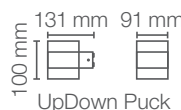

UpDown Puck