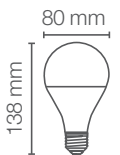

APLICACIONES / APPLICATIONS

Ambientes residenciales
Residential environments

Hoteles
Hotels

Restaurantes
Restaurants

Código Sku	Potencia Power (W)	Equivalencia Inc. (W)	IRC CRI	Temp. Color Color Temp. (K)	Vida Útil Life (h)	Base Base	Atenuable Dimmable	Dimensiones Dimensions (mm)	Unidades por Caja Units per box
87893	5	25	>80	RGBW	6 000	E27	NO	80 x 138 mm	6

* En sustitución de lámparas incandescentes / Replacing incandescent lamps.