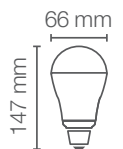

LED EMERGENCY

La lámpara de emergencia asegura la iluminación en todo momento, ya que funciona como un bulbo normal y gracias a su batería integrada, cambia a modo emergencia de forma automática cuando haya una interrupción en la energía eléctrica (hasta 2.5 hrs)

The lamp has two working modes, it works as a common light bulb and it swith to emergency mode after power shut down automatically (2.5 hrs)

**HASTA
87%
DE
ECONOMÍA**

SAVES UP TO
SAVINGS

2

AÑOS DE
GARANTÍA

YEAR
WARRANTY

**HASTA
15 000h
VIDA ÚTIL**

PRODUCT
LIFE

100 – 240 V ~

**Batería de
litio
integrada**

APLICACIONES / APPLICATIONS

Código Sku	Potencia Power (W)	Equivalencia Equivalence Inc. (W)	Flujo Luminoso Luminous Flux (lm)	IRC CRI	Temp. Color Color Temp. (K)	Vida Útil Life (h)	Acabado Product Finishing	Base Base	Atenuable Dimmable	Dimensiones Dimensions (mm)	Unidades por Caja Units per box
80107	10	60	806	>80	● 3 000	15 000	Frosted	E27	NO	66 x 147 mm	12
80108	10	60	850	>80	● 6 500	15 000	Frosted	E27	NO	66 x 147 mm	12