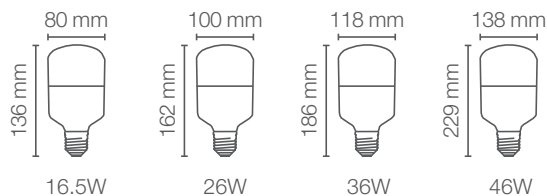

## APLICACIONES / APPLICATIONS

Código Sku	Potencia Power (W)	Equivalencia Inc. (W)	Flujo Luminoso Luminous Flux (lm)	IRC CRI	Temp. Color Color Temp. (K)	Vida Útil Life (h)	Acabado Product Finishing	Base Base	Atenuable Dimmable	Dimensiones Dimensions (mm)	Unidades por Caja Units per box
85824	16.5 W	30	1 800	>80	● 6 500	25 000	Frosted	E27	NO	Ø 80 X 136	12
85825	26 W	45	2 800	>80	● 6 500	25 000	Frosted	E27	NO	Ø 100 X 162	12
85826	36 W	65	3 800	>80	● 6 500	25 000	Frosted	E27	NO	Ø 118 X 186	6
85827	46 W	80	4 850	>80	● 6 500	25 000	Frosted	E27	NO	Ø 138 X 229	6