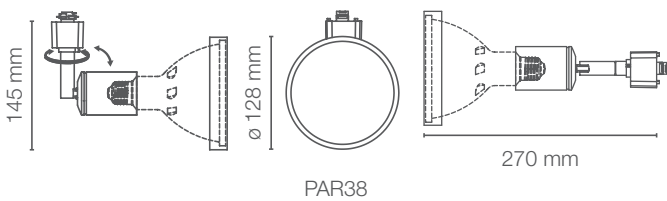

APLICACIONES / APPLICATIONS

- Establecimientos
  Shops
- Oficinas
  Offices
- Pasillos
  Corridors
- Ambientes
  residenciales
  Residential
  environments

Compatible con nuestra línea de lámparas LED SUPERSTAR.

Código Sku	Versión	Material	Potencia Max. Max. Power (W)	Base	Dimensiones Dimensions (mm)	Peso Weight (g)	Color de Producto Product Color	Unidades por caja Units per box
86636	AR111	Aluminio	14	GU10	112 x 118 x 194	440	Negro	12
86637	AR111	Aluminio	14	GU10	112 x 118 x 194	440	Blanco	12
86632	PAR16	Aluminio	11	GU10	113 x 61 x 134	235	Negro	12
86633	PAR16	Aluminio	11	GU10	113 x 61 x 134	235	Blanco	12
86638	PAR20	Aluminio	7	E27	150 x 75 x 151	340	Negro	12
86639	PAR20	Aluminio	7	E27	150 x 75 x 151	340	Blanco	12
86640	PAR30 LN	Aluminio	31	E27	156 x 103 x 180	425	Negro	12
86641	PAR30 LN	Aluminio	31	E27	156 x 103 x 180	425	Blanco	12
86644	PAR38	Aluminio	16	E27	270 x 128 x 145	288	Negro	12
86645	PAR38	Aluminio	16	E27	270 x 128 x 145	288	Blanco	12