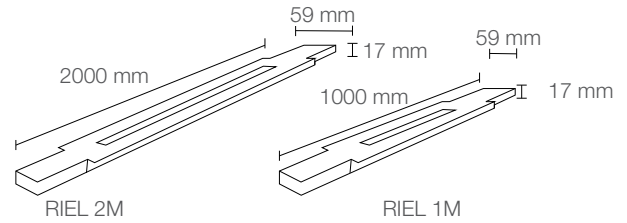

Código Sku	Versión	Material	Potencia Max. Max. Power (W)	Dimensiones Dimensiones (mm)	Peso Weight (g)	Color del Producto Product Color	Spots Max. Por Riel Max. Spots Per Rail	Unidades por caja Units per box
80214	Riel 1M	Aluminio	190	1000x59x17	575	Negro	AR111 - 6 PAR16 - 6 PAR20 - 6 PAR30 LN - 4 PAR38 - 4	12
80215	Riel 1M	Aluminio	190	1000x59x17	575	Blanco	AR111 - 6 PAR16 - 6 PAR20 - 6 PAR30 LN - 4 PAR38 - 4	12
80216	Riel 2M	Aluminio	190	2000x59x17	1120	Negro	AR111 - 11 PAR16 - 11 PAR20 - 11 PAR30 LN - 7 PAR38 - 7	12
80217	Riel 2M	Aluminio	190	2000x59x17	1120	Blanco	AR111 - 11 PAR16 - 11 PAR20 - 11 PAR30 LN - 7 PAR38 - 7	12