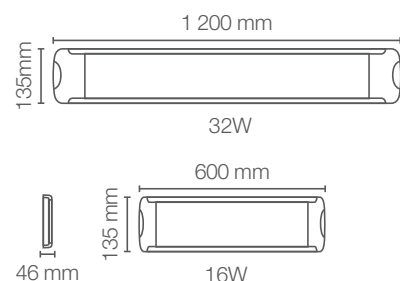

APLICACIONES / APPLICATIONS

Oficinas
Offices

Cocinas
Kitchens

Cuartos de Lavado
Laundry Rooms

Cocheras
Garages

Pasillos
Corridors

Despensas
Pantries

Código Sku	Potencia Power (W)	Equivalencia Fluor. (W)	Flujo Luminoso Luminous Flux (lm)	Ángulo de Apertura Opening Angle	Temp. de Color Color Temp. (K)	IRC CRI	Vida Útil Life (h)	Dimensiones Dimensions (mm)	Color de Producto Product Color	Unidades por Caja Units per box
83194	16	2 x 17 T8	1 400	110°	5000	>80	30 000	600 x 135 x46	Blanco	10
83195	32	2 x 32 T8	3 000	110°	5000	>80	30 000	1200 x 135 x46	Blanco	8

Contenido relacionado con este producto en Realidad Aumentada

* En sustitución de lámparas fluorescentes tubulares / In the replacement of tubular fluorescent lamps.