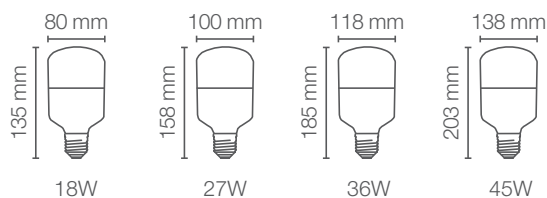

HASTA 50% DE ECONOMÍA

SAVES UP TO SAVINGS

3 AÑOS DE GARANTÍA

YEAR WARRANTY

HASTA 10 000h VIDA ÚTIL

PRODUCT LIFE

120 V~

ALTO FLUJO LUMINOSO

HIGH LUMINOUS FLOW