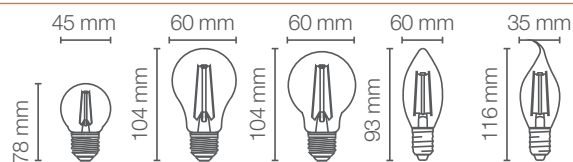

- **HASTA 90% DE ECONOMÍA**

  SAVES UP TO SAVINGS
- **3 AÑOS DE GARANTÍA**

  YEAR WARRANTY
- **HASTA 25 000h VIDA ÚTIL**

  PRODUCT LIFE
- **100-240 V~**
- **LED FILAMENTO**

  LED FILAMENT
- ENERGY STAR 19%