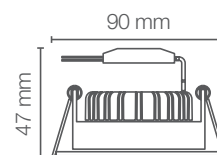

HASTA 90% DE ECONOMÍA
SAVES UP TO SAVINGS

3 AÑOS DE GARANTÍA
YEAR WARRANTY

100 - 240 V~

RECUBRIMIENTO ANTIRREFLEJANTE
ANTI-GLARE COATING

FOCO AJUSTABLE
ADJUSTABLE LAMP

LED COB
LED COB

DRIVER PLUG & PLAY

CLIPS CUBIERTOS DE GOMA
RUBBER COVERED CLIPS