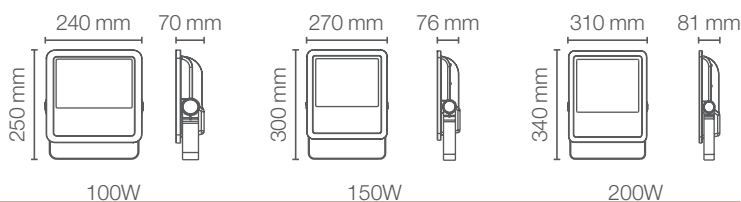

HASTA
50%
DE
ECONOMÍA

5
AÑOS DE
GARANTÍA

IP65

IK08

SAVES UP TO SAVINGS

YEAR WARRANTY

SOPOORTE
ROTATIVO

180°

LED SMD

SWIVEL STAND 180°

APLICACIONES / APPLICATIONS

Jardines
Gardens

Entradas principales
Main entries

Fachadas
Facades

Canchas de fútbol
Soccer fields

Áreas públicas
Public areas

Áreas recreativas
Recreative areas

Estacionamientos
Parking lots