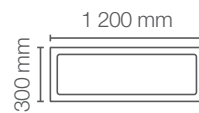

LEDVANCE® PANEL

Luminaria de techo para empotrar tipo panel, ideal para iluminación de oficinas y ambientes corporativos. Diseño moderno y funcional que ayuda a distribuir la luz de manera homogénea, acabado en aluminio blanco mate de fácil instalación. Disponible en versión cuadrado y rectangular.

Panel type ceiling luminaire to embed. It is ideal to light up offices and corporate environments. Easy to install. Modern and functional design. Homogeneous light distribution. Available in square and rectangular versions.

APLICACIONES / APPLICATIONS

Código Sku	Potencia Power (W)	Equivalencia Equivalence Fluor. (W)	Flujo Luminoso Luminous Flux (lm)	Ángulo de Apertura Opening Angle	Tensión Tension (V~)	Temp. de Color Color Temp. (K)	Vida Útil Life (h)	IRC CRI	Dimensiones Dimensions (mm)	Color de Producto Product Color	Unidades por Caja Units per box
86579	40	3 x 14 T5 o 2 x 32 T8	4000	120°	100-277	○ 4000	50 000	>80	600 x 600 x 8.5	Blanco	10
86580	40	3 x 14 T5 o 2 x 32 T8	4000	120°	100-277	● 6500	50 000	>80	600 x 600 x 8.5	Blanco	10
86581	40	2 x 28 T5 o 2 x 32 T8	4000	120°	100-277	○ 4000	50 000	>80	1200 X 300 X 8.5	Blanco	10
86582	40	2 x 28 T5 o 2 x 32 T8	4000	120°	100-277	● 6500	50 000	>80	1200 X 300 X 8.5	Blanco	10
85337	60	3 x 28 T5 o 2 x 32 T8	6000	120°	100-240	○ 4000	30 000	>80	1195 x 595 x 10.5	Blanco	10
85336	60	3 x 28 T5 o 2 x 32 T8	6000	120°	100-240	● 6500	30 000	>80	1195 x 595 x 10.5	Blanco	10

* Se venden por separado

Accesorios*
Accessories*

86806	Marco para sobreponer Panel 600 x 600 x 8.5
86807	Marco para sobreponer Panel 1200 x 300 x 8.5
86808	Kit de Suspensión
86809	Kit de Sujeción

* En sustitución de lámparas fluorescentes tubulares / In replacement of tubular fluorescent lamps.