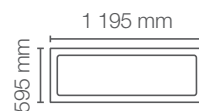

LEDVANCE® PANEL

Luminaria de techo para empotrar tipo panel, ideal para iluminación de oficinas y ambientes corporativos. Diseño moderno y funcional que ayuda a distribuir la luz de manera homogénea, acabado en aluminio blanco mate de fácil instalación. Disponible en versión cuadrado y rectangular.

Panel type ceiling luminaire to embed. It is ideal to light up offices and corporate environments. Easy to install. Modern and functional design. Homogeneous light distribution. Available in square and rectangular versions.

APLICACIONES / APPLICATIONS

Código Sku	Potencia Power (W)	Equivalencia Equivalence Fluor. (W)	Flujo Luminoso Luminous Flux (lm)	Ángulo de Apertura Opening Angle	Tensión Tension (V~)	Temp. de Color Color Temp. (K)	Vida Útil Life (h)	IRC CRI	Dimensiones Dimensions (mm)	Color de Producto Product Color	Unidades por Caja Units per box
86579	40	3 x 14 T5 o 2 x 32 T8	4000	120°	100-277	○ 4000	50 000	>80	600 x 600 x 8.5	Blanco	10
86580	40	3 x 14 T5 o 2 x 32 T8	4000	120°	100-277	● 6500	50 000	>80	600 x 600 x 8.5	Blanco	10
86581	40	2 x 28 T5 o 2 x 32 T8	4000	120°	100-277	○ 4000	50 000	>80	1200 X 300 X 8.5	Blanco	10
86582	40	2 x 28 T5 o 2 x 32 T8	4000	120°	100-277	● 6500	50 000	>80	1200 X 300 X 8.5	Blanco	10
85337	60	3 x 28 T5 o 2 x 32 T8	6000	120°	100-240	○ 4000	30 000	>80	1195 x 595 x 10.5	Blanco	10
85336	60	3 x 28 T5 o 2 x 32 T8	6000	120°	100-240	● 6500	30 000	>80	1195 x 595 x 10.5	Blanco	10

* Se venden por separado

Accesorios*
Accessories*

86806	Marco para sobreponer Panel 600 x 600 x 8.5
86807	Marco para sobreponer Panel 1200 x 300 x 8.5
86808	Kit de Suspensión
86809	Kit de Sujeción

* En sustitución de lámparas fluorescentes tubulares / In replacement of tubular fluorescent lamps.