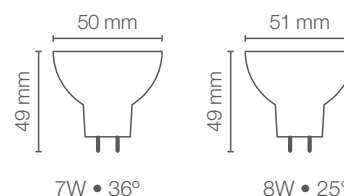

## APLICACIONES / APPLICATIONS

Código Sku	Potencia Power (W)	Equivalencia Equivalence Halógena (W)	Flujo Luminoso Luminous Flux (lm)	Ángulo de Apertura Opening Angle	IRC CRI	Temp. Color Color Temp. (K)	Vida Útil Life (h)	Base Base	Atenuable Dimmable	Dimensiones Dimensions (mm)	Unidades por Caja Units per box
87957	7	50	500	36°	>90	● 3 000	25 000	GU5.3	Si	50 x 49	6
87956	8	75	700	25°	>80	● 3 000	25 000	GU5.3	Si	51 x 49	6